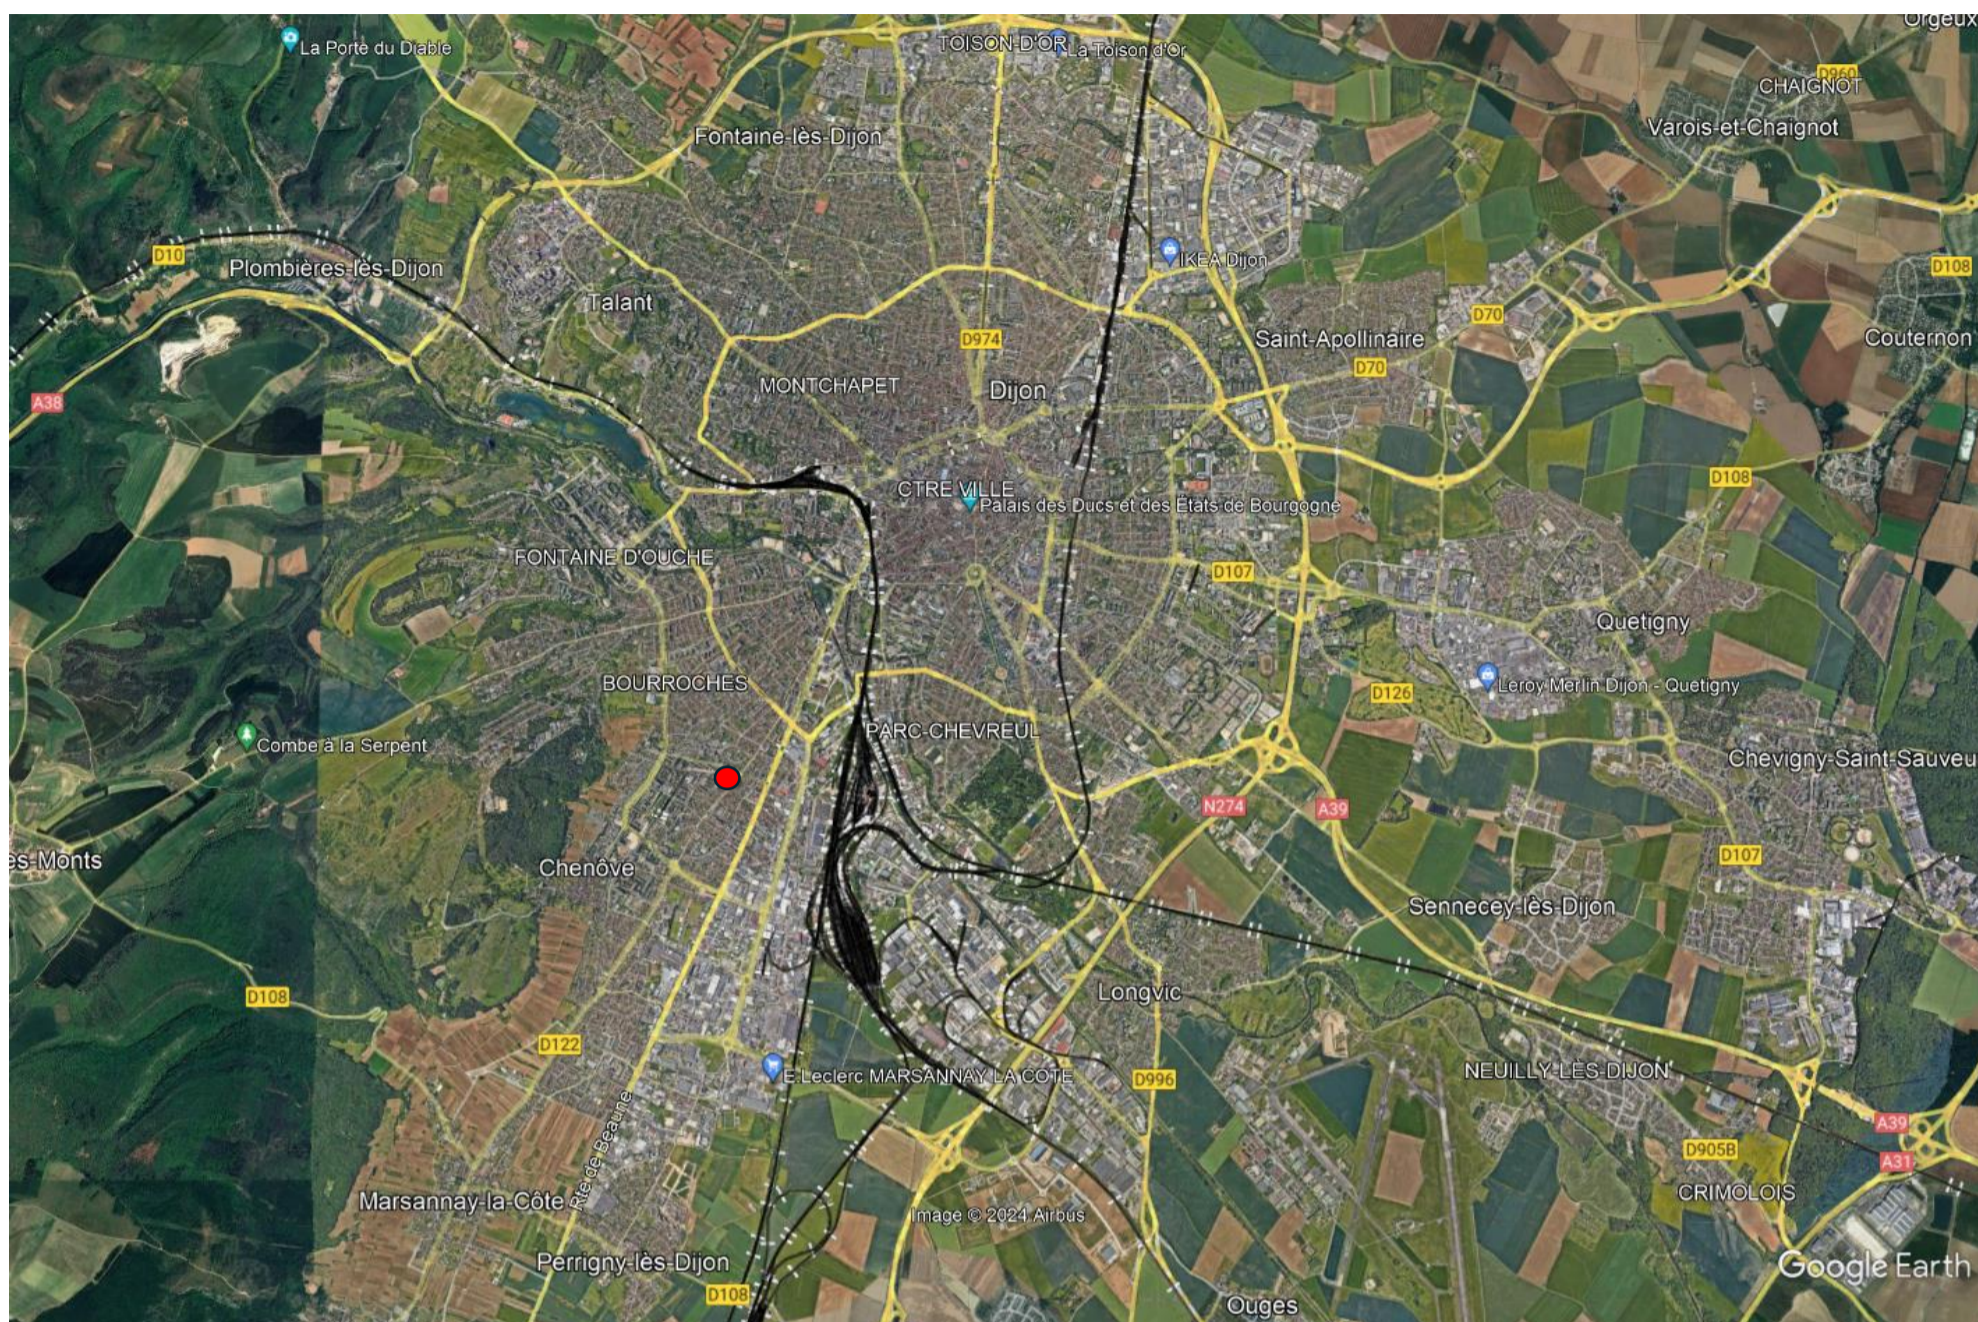

CHENOVE – « KENNEDY »

ZONE D'AMENAGEMENT CONCERTÉ

DOSSIER DE CREATION

3- PLAN DE SITUATION

SITUATION DANS LA METROPOLE

SITUATION DANS LA VILLE

Périmètre de la ZAC « KENNEDY »